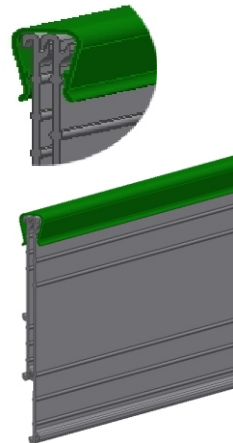

Teleskop-Verbindung ohne Schrauben

AluDesign	AluDesign64	AluDesign100	AluDesign140	AluDesign240	SecureDeco
Artikel/Code	AD64	AD100	AD140	AD240	SD
Höhe <i>Height</i>	64mm	101mm	140mm	242mm	20 mm
Materialstärke in mm <i>Thickness</i>	3,0mm	3,0mm	3,1mm	3,9mm	1,5 mm
Gewicht in kg/m <i>Weight</i>	0,35kg/lfm	0,48kg/lfm	0,73kg/lfm	1,37kg/lfm	0,19kg/lfm
Verpackung <i>Package</i>	Für den Handel und DIY liefern wir preiswert kundenangepasste Displayverpackungen mit EAN und POS-Lösungen.				
Längen in cm <i>Length</i>	Wir liefern alle Längen auf Kundenwunsch bis max.6m Länge Die Standardlängen in cm: 118 /200 /250 /300 /400 /500 /600cm (+/- 10 mm)				
Farben <i>Color</i>	Anodfarben (Eloxal): 6 Farben, alle RAL Farben mit Pulverschichtung. NEU: "CortenRost" Verlangen Sie unsere Farbkarte. NEU: MAGICLux -nachtleuchtend-ohne Strom				
Materialspezifikation <i>Specification</i>	Aluminiumlegierung T6 6063				

Alu*Anker Set: Pocket+Anker
Befestigungsset zum einfachen Verschieben an die gewünschte Stelle

Verbinder(Jointer)
für AD100 & Ad140 & AD240
Für fast unsichtbare Verbindungen - und ohne Versatz

SecureDeco für Design Fallschutz