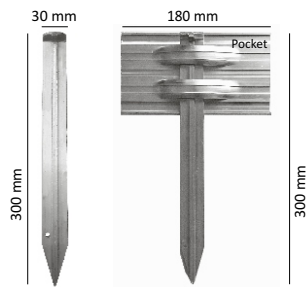

Teleskop-Verbindung ohne Schrauben

AluDesign	AluDesign64	AluDesign100	AluDesign140	AluDesign240	SecureDeco
Artikel/Code	AD64	AD100	AD140	AD240	SD
Höhe <i>Height</i>	64mm	101mm	140mm	242mm	20 mm
Materialstärke in mm <i>Thickness</i>	3,0mm	3,0mm	3,1mm	3,9mm	1,5 mm
Gewicht in kg/m <i>Weight</i>	0,35kg/lfm	0,48kg/lfm	0,73kg/lfm	1,37kg/lfm	0,19kg/lfm
Verpackung <i>Package</i>	Für den Handel und DIY liefern wir preiswert kundenangepasste Displayverpackungen mit EAN und POS-Lösungen.				
Längen in cm <i>Length</i>	Wir liefern alle Längen auf Kundenwunsch bis max.6m Länge Die Standardlängen in cm: 118 /200 /250 /300 /400 /500 /600cm (+/- 10 mm)				
Farben <i>Color</i>	Anodfarben (Eloxal): 6 Farben, alle RAL Farben mit Pulverschichtung. NEU: "CortenRost" Verlangen Sie unsere Farbkarte. NEU: MAGICLux -nachtleuchtend-ohne Strom				
Materialspezifikation <i>Specification</i>	Aluminiumlegierung T6 6063				

Alu*Anker Set: Pocket+Anker
Befestigungsset zum einfachen Verschieben an die gewünschte Stelle

Verbinder(Jointer)
für AD100 & Ad140 & AD240
Für fast unsichtbare Verbindungen - und ohne Versatz

SecureDeco für Design Fallschutz