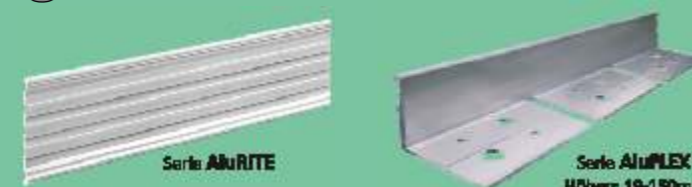

NEU: AluMAGIC*Lux
nachtleuchtend
ohne Strom!

gala*AluBORDER Die Serien:

AluRITE

AluFLEX

AluUNIVERS

AluMAGIC*Lux

AluLED

Einzigartig!

- Größte Auswahl
- in Wunsch*Länge
- Anod & RAL-Farben
- fertige Formen
- Preis & Qualität!
- Patentgeschützt